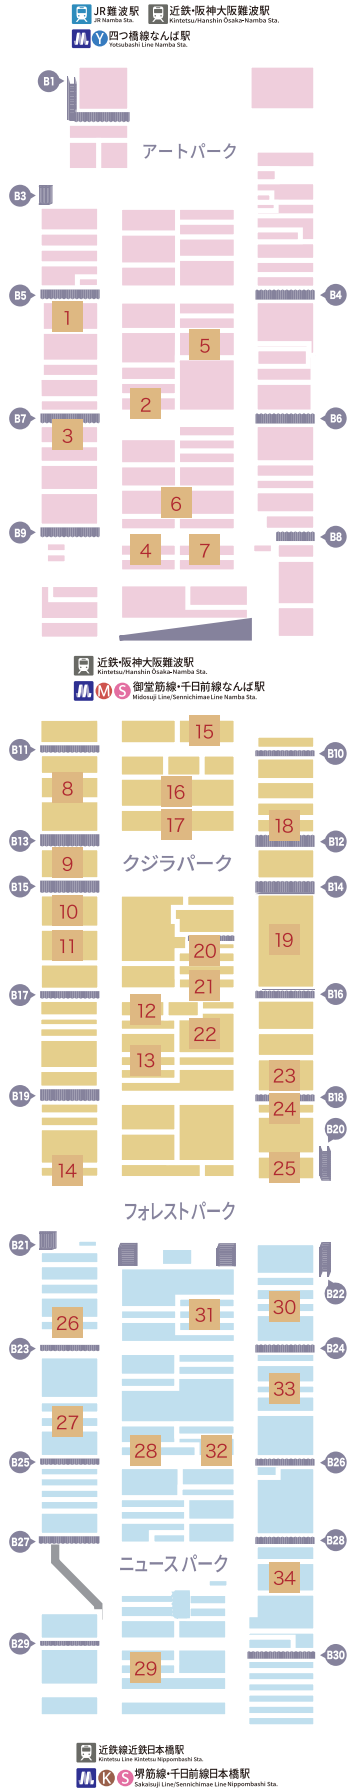

大阪南港ATCギャラリー

© Hayao Miyazaki

チケット提示で、なんばウォークのお店がお得に！

ジブリパーク展のチケット(半券・電子含む)を
なんばウォークの対象店舗にてご提示いただくと、
お得なサービスをご利用いただけます。

7.18(土) ▶ 9.26(土)

※サービスのご利用は、チケット1枚(1画面)につき各店舗1回限りです。

お得な対象店舗は **13** 店舗！

※一部期間が異なる店舗があります。

<p>1 栗おこし</p> <p>あみだ池大黒 大阪もちまる菓 和三益ミルク饅頭6個入り</p> <p>10% OFF</p>	<p>2 欧風カレー</p> <p>サンマルコ イートイン全品目 イートイン後に</p> <p>ソフトドリンク サービス</p>	<p>3 喫茶・レストラン</p> <p>心斎橋ミツヤ 店内飲食 半券1枚で1名のみ</p> <p>5% OFF</p>	<p>4 かつら・美容雑貨</p> <p>桂や 店内全品 ※一部対象外商品あり</p> <p>5% OFF</p>	<p>5 お菓子の専門店</p> <p>まるしげ (3番街) TEMAHIMAN アーモンドバー 5本・8本 実施期間 8/8(土)~8/16(日)</p> <p>10% OFF</p>	<p>6 インナー</p> <p>Chelsea ワコール商品 ※一部対象外商品あり</p> <p>10% OFF</p>	<p>7 洋食バル</p> <p>ハンパール 店内全品</p> <p>10% OFF</p>
<p>8 お菓子の専門店</p> <p>まるしげ (1番街) TEMAHIMAN アーモンドバー 5本・8本 実施期間 8/8(土)~8/16(日)</p> <p>10% OFF</p>	<p>9 チーズスイーツ</p> <p>ウメダチーズラボ お会計から割引 1000円(税込) 以上購入で</p> <p>100円 割引</p>	<p>10 メガネ・コンタクト</p> <p>メガネスーパー メガネ・サングラス 20%OFF ※対象外商品あり コンタクト 10%OFF</p>	<p>11 コンタクトレンズ</p> <p>アイシティ コンタクトレンズ ケア用品 10% OFF その他、割引・サービス との併用不可</p>	<p>12 メガネ</p> <p>T.G.C. メガネフレーム 全品 20% OFF</p>	<p>13 レディースファッション</p> <p>シューラルー 店内商品 全品 10% OFF</p>	<p>イベント詳細情報</p> <p>なんばウォーク 特設サイト</p>

対象店舗に行くと

ジブリパーク展 特製ステッカーがもらえる！

※数に限りがあります

対象店舗は**34**店舗！

- | | | |
|---------------------|------------------------|---------------------|
| 1 ハンバール | 13 Chelsea | 25 MACCHA HOUSE 抹茶館 |
| 2 メガネスーパー | 14 くるーぱー結び | 26 コンタクトのアイシティ |
| 3 まるしげ 1番街 | 15 サンマルコ | 27 Aria |
| 4 あみだ池大黒 | 16 ジュピター | 28 T.G.C. |
| 5 なにわん堂 | 17 3COINS | 29 上等カレー |
| 6 クックハウス 西店 | 18 LIB | 30 Raffine |
| 7 ウメダチーズラボ | 19 @cosme STORE/MiSUGI | 31 REFLE |
| 8 心斎橋ミツヤ | 20 WACHI FIELD | 32 あい鍼灸院・接骨院 3番街 |
| 9 B.L.U.E. | 21 MiSUGI/SK-II | 33 桂や |
| 10 Green Parks sara | 22 シューラルー | 34 まるしげ 3番街 |
| 11 AMERICAN HOLIC | 23 鎌倉パスタ | |
| 12 LAUNDRY | 24 Risa Magli | |